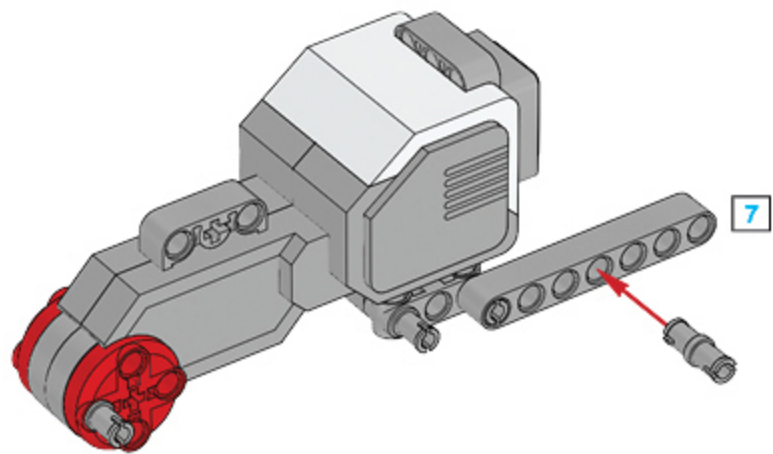

1 x

Made for  
iPod iPhone iPad

LEGO MINDSTORMS Education

Core Set  
GRUND-SET Ensemble de base  
Set principal Conjunto Principal  
ALAPKÉSZLET

Figyelj! ez a készlet nem lehet szimultán használható. Az alapkészletben található alkatrészek nem lehetnek más készletekben is használhatóak. Ez a készlet nem lehet szimultán használható más készletekkel. A készlet nem lehet szimultán használható más készletekkel. A készlet nem lehet szimultán használható más készletekkel.

45544  
LEGOeducation.com

**LEGO** MINDSTORMS  
education EV3

1

3

1x

2

4

5