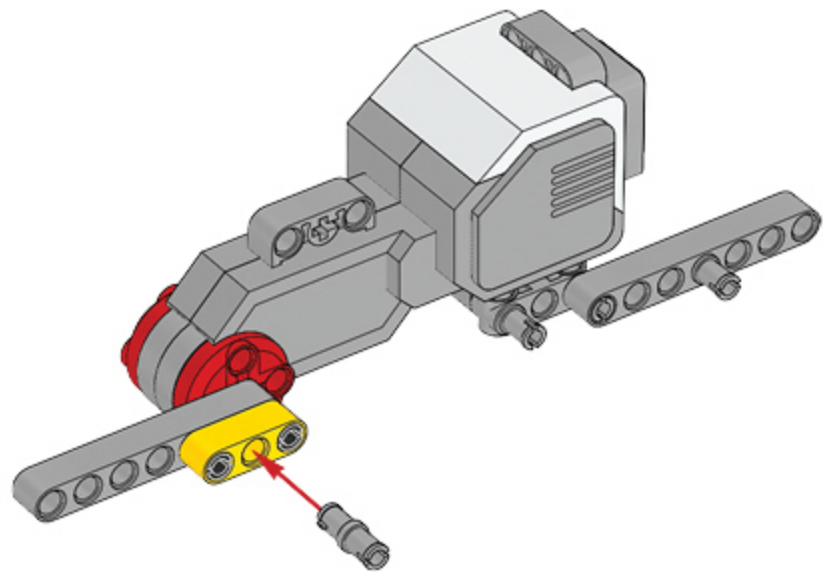

1 x

Made for  
iPod iPhone iPad

LEGO MINDSTORMS Education

Core Set  
GRUND-SET Ensemble de base  
Set principal Conjunto Principal  
ALAPKÉSZLET

Figyelj! ez a készlet nem lehet szimultán használható. Az alapkészletben található alkatrészek nem lehetnek más készletekben is használhatóak. Ez a készlet nem lehet szimultán használható más készletekkel. A készlet nem lehet szimultán használható más készletekkel. A készlet nem lehet szimultán használható más készletekkel.

45544  
LEGOeducation.com

**LEGO** MINDSTORMS  
education EV3

1

3

1x

2

4

5