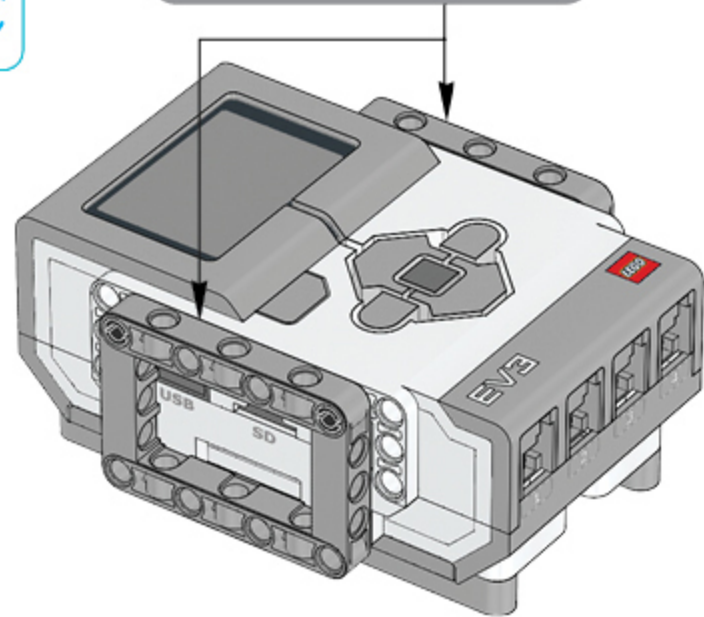

1 x

LEGO® MINDSTORMS® Education

Core Set  
GRUND-SET Ensemble de base  
Set principal Conjunto Principal  
ALAPKÉSZLET

Made for  
iPod iPhone iPad

Figyelni kell arra, hogy a készülék nem használható a közlekedési eszközökkel együtt. A készülék nem használható a közlekedési eszközökkel együtt.  
Les merksom op de manier van gebruiken van het apparaat. Het apparaat mag niet worden gebruikt in combinatie met andere apparaten.  
A készülék nem használható a közlekedési eszközökkel együtt.

45544  
LEGOeducation.com

**LEGO** MINDSTORMS  
education EV3

**1**

2

3

4

5

6