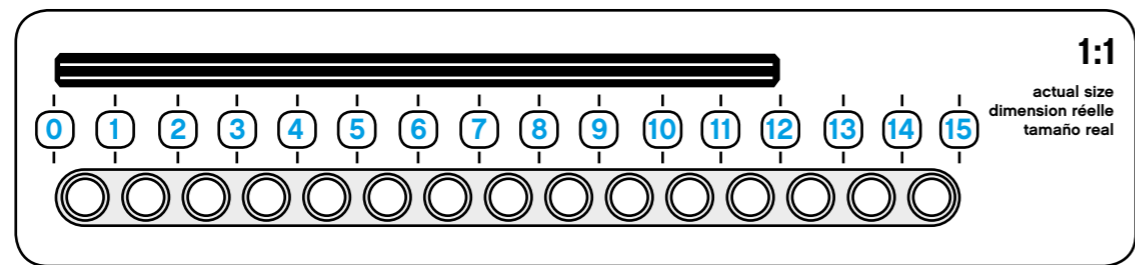

# 45544

- Rechargeable Battery  
Akku  
Pile rechargeable  
Batería recargable  
Pilha Recarregável  
Akkumulátor
- Color Sensor  
Farbsensor  
Capteur de couleur  
Sensor de color  
Sensor de Cor  
Szinérzékelő